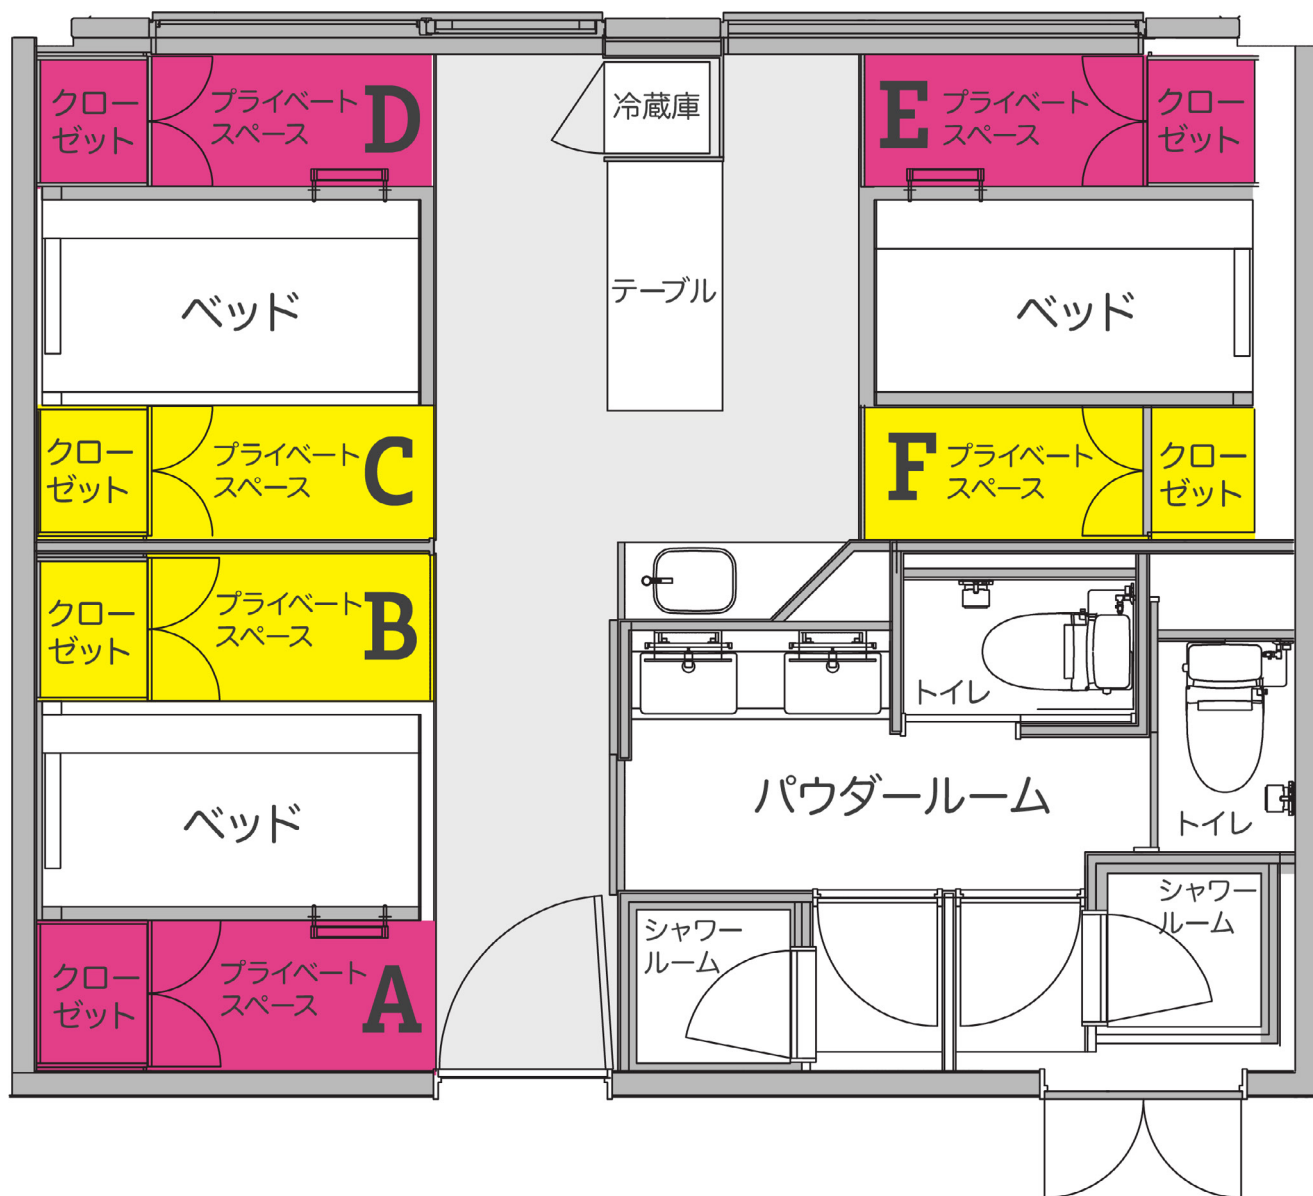

Share Nest

Hakusan House

6-bed room, 37 sq.m

A, D, E = 二段ベッドの上

B, C, F = 二段ベッドの下

建物の側面によってベッドの位置が異なる場合があります。

間取り図は参考であり、実物は多少異なる場合があります。