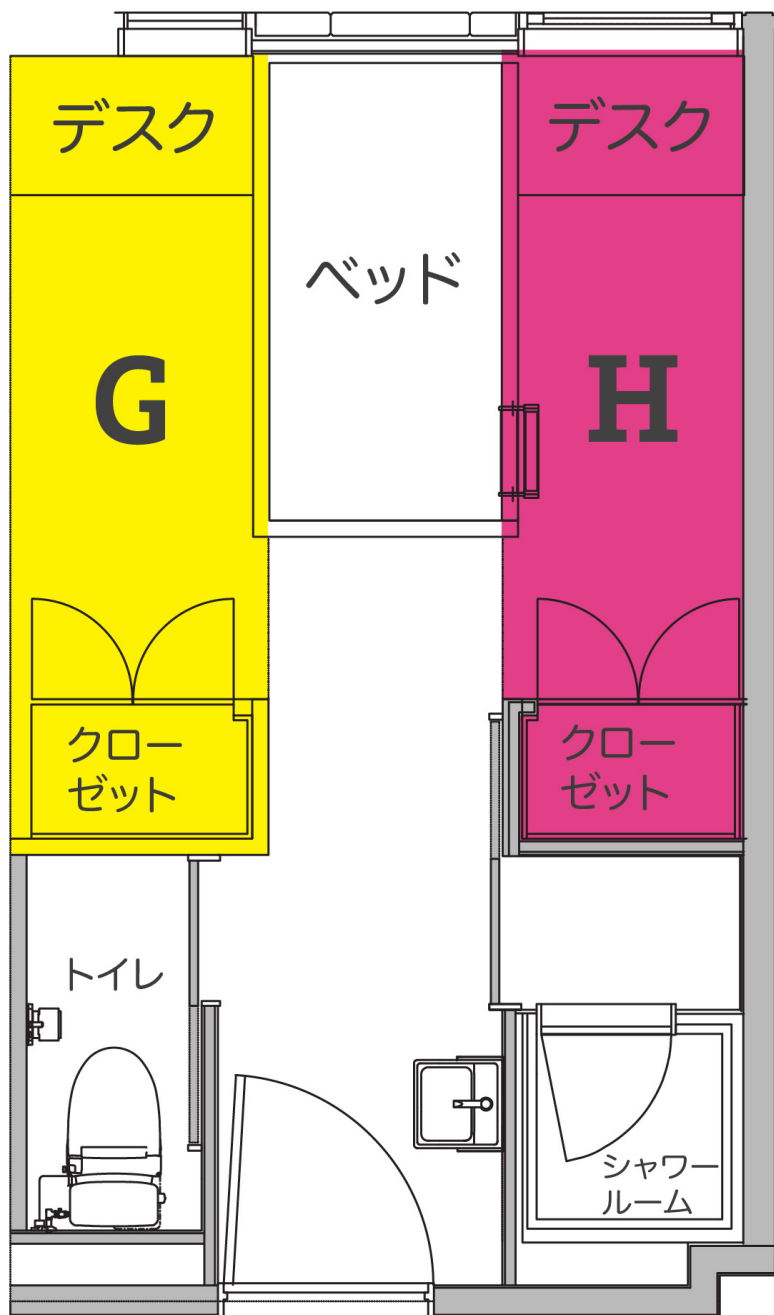

Duo Nest

Hakusan House

2-bed room, 18 sq.m

H= 二段ベッドの上

G= 二段ベッドの下

建物の側面によってベッドの位置が異なる場合があります。

間取り図は参考であり、実物は多少異なる場合があります。